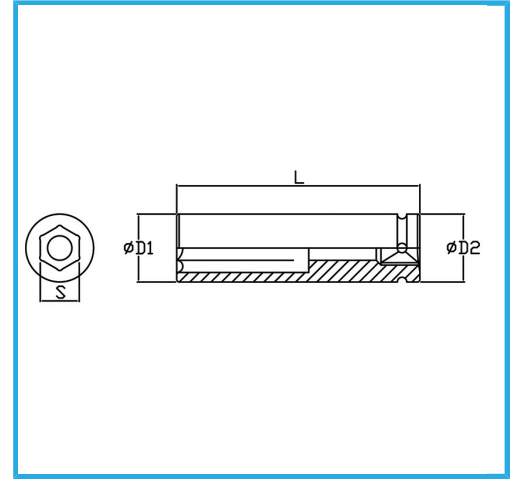

DIN 3129.

€76,20

Misura	60 mm
D1	86 mm
D2	54 mm
Lunghezza	110 mm
Peso lordo	2,10 kg
Codice EAN	8012667272975

Fosfatata

1"

Cr-Mo