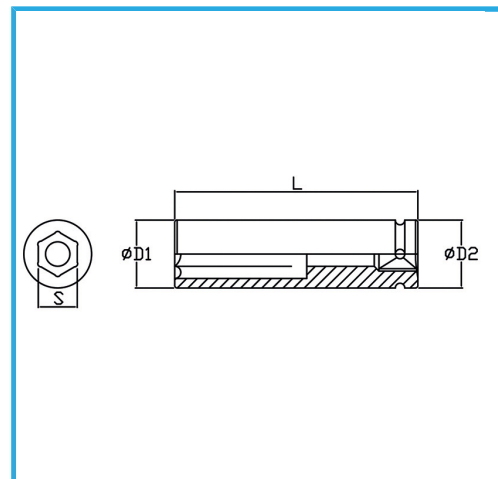

DIN 3129.

€91,60

Misura	65 mm
D1	92 mm
D2	54 mm
Lunghezza	115 mm
Peso lordo	2,47 kg
Codice EAN	8012667273460

Fosfatata

1"

Cr-Mo