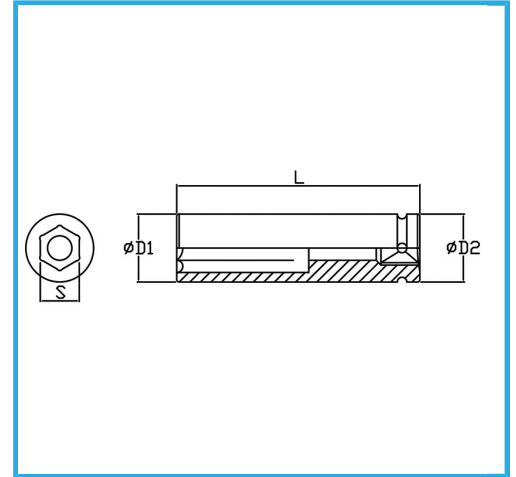

DIN 3129.

€133,00

Misura	75 mm
D1	104 mm
D2	86 mm
Lunghezza	135 mm
Peso lordo	4,00 kg
Codice EAN	8012667272999

Fosfatata

1"

Cr-Mo