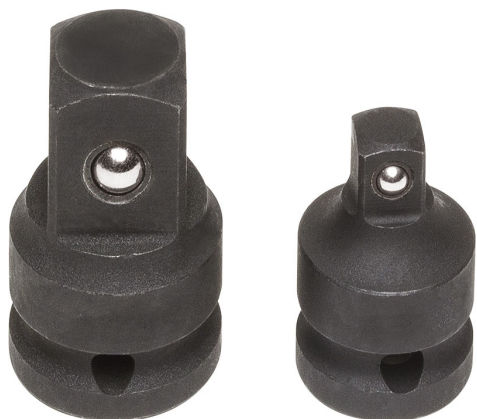

€12,80

Conexión hembra	3/4"
Conexión macho	1/2"
D	44 mm
Longitud	58 mm
Peso bruto	0,34 kg
Código de barras	8012667273057

Fosfatado

Cr-Mo -