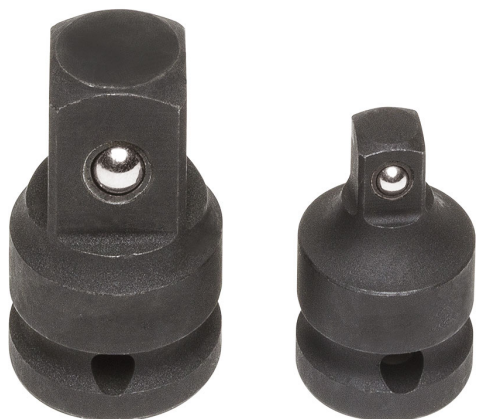

€16,50

Conexión hembra	3/4"
Conexión macho	1"
D	44 mm
Longitud	63 mm
Peso bruto	0,44 kg
Dimensiones de embalaje	45x45x60 h mm
Codigo de barras	8012667270902

Fosfatado

Cr-Mo -