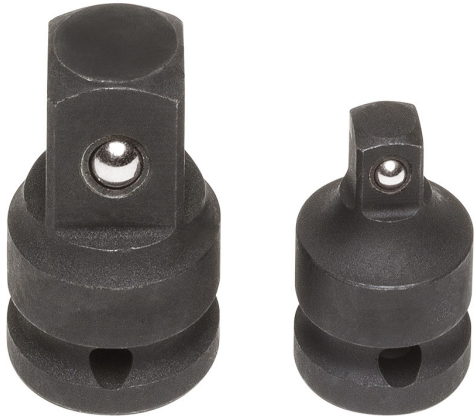

€16,50

Attacco femmina	3/4"
Attacco maschio	1"
D	44 mm
Lunghezza	63 mm
Peso lordo	0,44 kg
Codice EAN	8012667270902

Fosfatata

Cr-Mo -