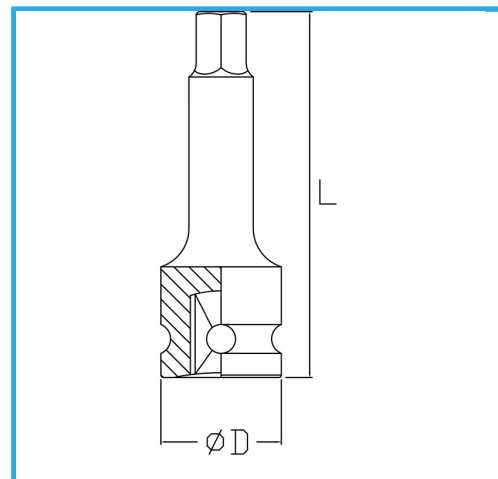

€6,60

Misura	4 mm
D	25 mm
Lunghezza	78 mm
Peso lordo	0,08 kg
Codice EAN	8012667271350

Fosfatata

1/2"

3129

-

Cr-Mo

-