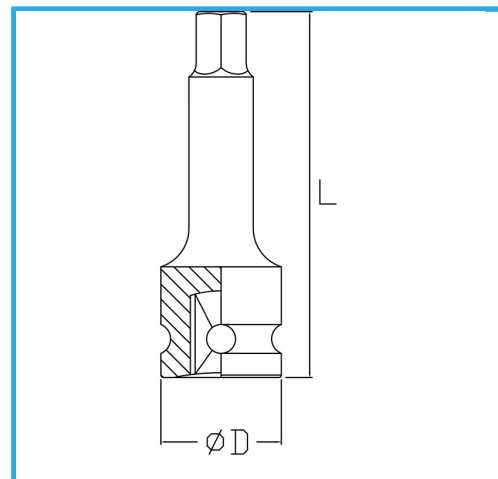

ART. BI413L005
LLAVE DE VASO DE IMPACTO CON PUNTA HEX MACHO

€6,60

| | |
|------------------|---------------|
| Medida | 5 mm |
| D | 25 mm |
| Longitud | 78 mm |
| Peso bruto | 0,08 kg |
| Codigo de barras | 8012667271367 |

Fosfatado

1/2"

Cr-Mo