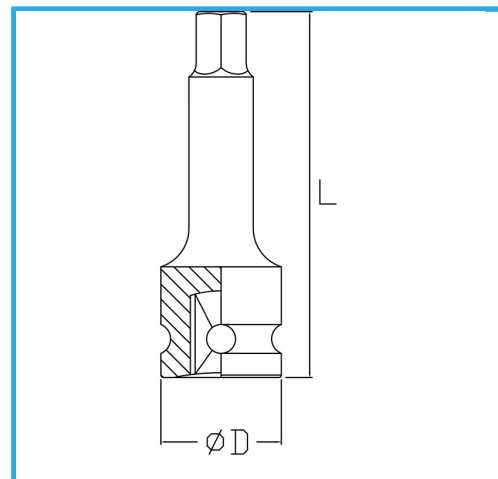

ART. BI413L006
LLAVE DE VASO DE IMPACTO CON PUNTA HEX MACHO

€6,60

Medida	6 mm
D	25 mm
Longitud	78 mm
Peso bruto	0,09 kg
Codigo de barras	8012667271374

Fosfatado

1/2"

Cr-Mo