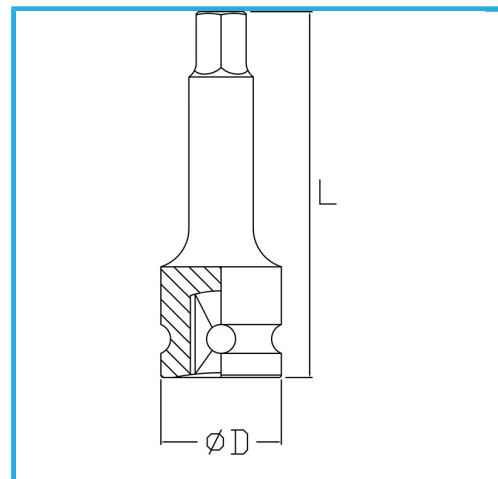

€6,60

Misura	6 mm
D	25 mm
Lunghezza	78 mm
Peso lordo	0,09 kg
Codice EAN	8012667271374

Fosfatata

1/2"

Cr-Mo