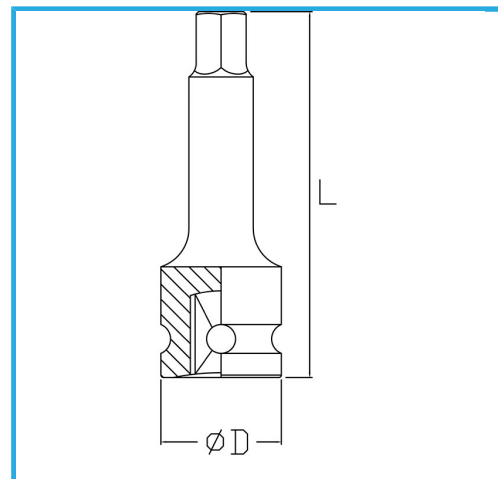

ART. BI413L008
LLAVE DE VASO DE IMPACTO CON PUNTA HEX MACHO

€6,60

Medida	8 mm
D	25 mm
Longitud	78 mm
Peso bruto	0,10 kg
Codigo de barras	8012667271381

Fosfatado

1/2"

Cr-Mo