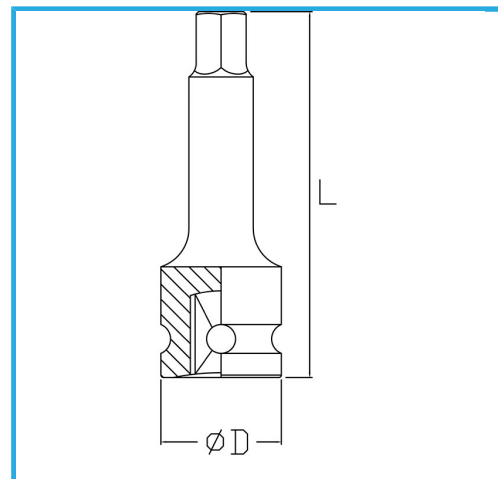

€6,60

Misura	8 mm
D	25 mm
Lunghezza	78 mm
Peso lordo	0,10 kg
Codice EAN	8012667271381

Fosfatata

1/2"

Cr-Mo