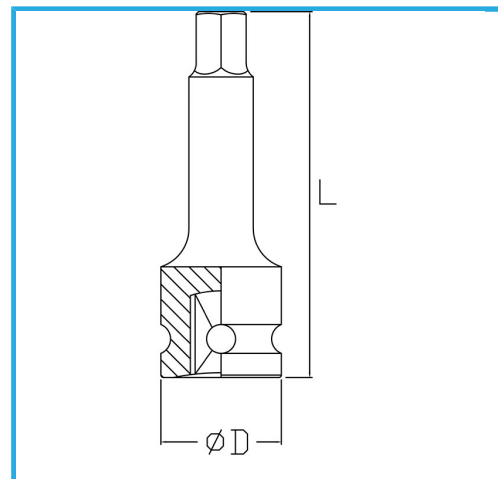

€6,60

Misura	10 mm
D	25 mm
Lunghezza	78 mm
Peso lordo	0,11 kg
Codice EAN	8012667271398

Fosfatata

1/2"

Cr-Mo