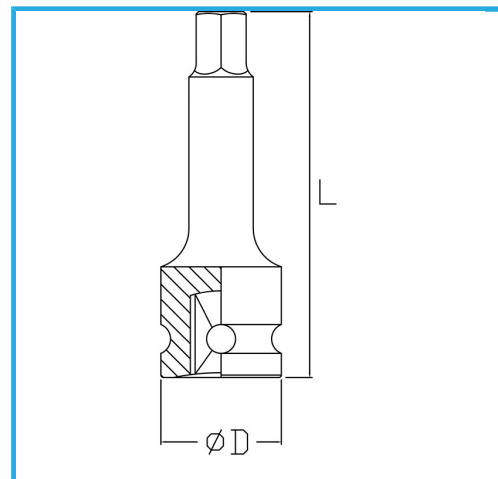

**ART. BI413L012**  
LLAVE DE VASO DE IMPACTO CON PUNTA HEX MACHO

€6,60

Medida	12 mm
D	25 mm
Longitud	78 mm
Peso bruto	0,12 kg
Codigo de barras	8012667271404

Fosfatado

1/2"

Cr-Mo