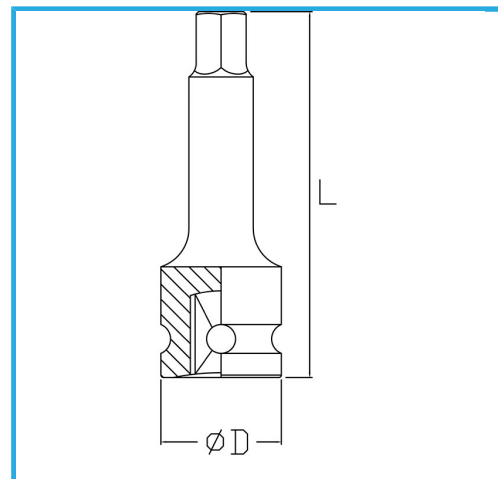

€6,60

Misura	12 mm
D	25 mm
Lunghezza	78 mm
Peso lordo	0,12 kg
Codice EAN	8012667271404

Fosfatata

1/2"

Cr-Mo