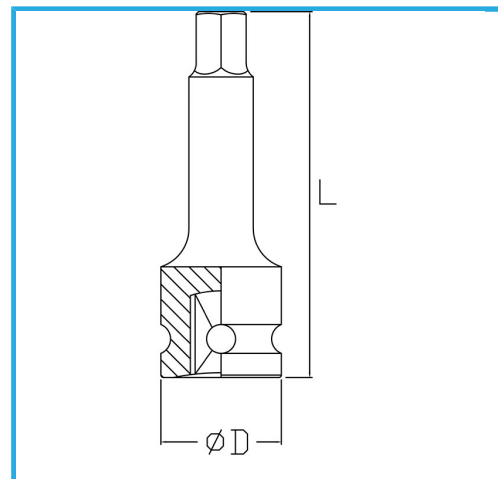

ART. BI413L014
LLAVE DE VASO DE IMPACTO CON PUNTA HEX MACHO

€6,60

Medida	14 mm
D	25 mm
Longitud	78 mm
Peso bruto	0,14 kg
Codigo de barras	8012667271428

Fosfatado

1/2"

Cr-Mo