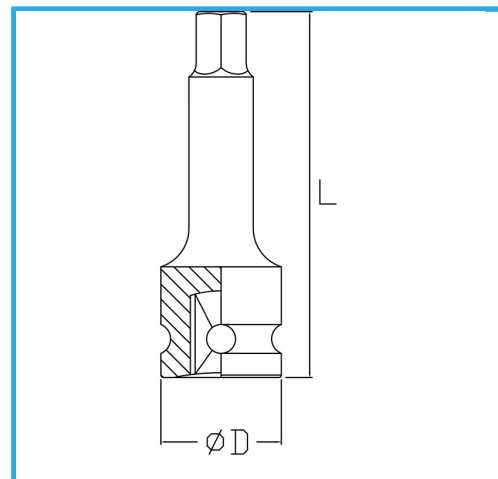

€6,60

|            |               |
|------------|---------------|
| Misura     | 14 mm         |
| D          | 25 mm         |
| Lunghezza  | 78 mm         |
| Peso lordo | 0,14 kg       |
| Codice EAN | 8012667271428 |

Fosfatata

1/2"

Cr-Mo