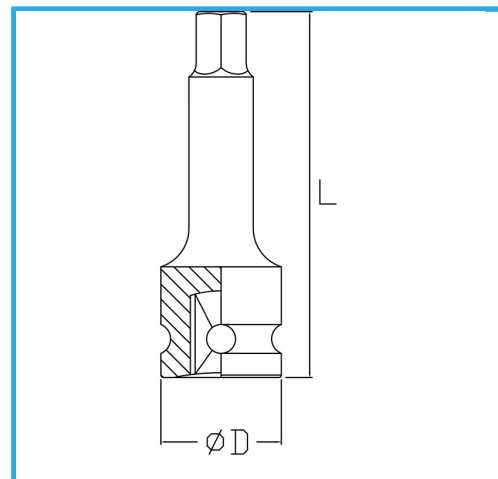

€7,50

Medida	17 mm
D	25 mm
Longitud	78 mm
Peso bruto	0,18 kg
Codigo de barras	8012667271435

Fosfatado

1/2"

Cr-Mo