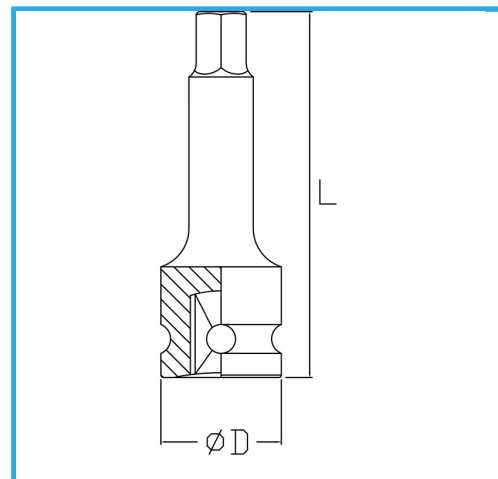

€7,50

Misura	17 mm
D	25 mm
Lunghezza	78 mm
Peso lordo	0,18 kg
Codice EAN	8012667271435

Fosfatata

1/2"

Cr-Mo