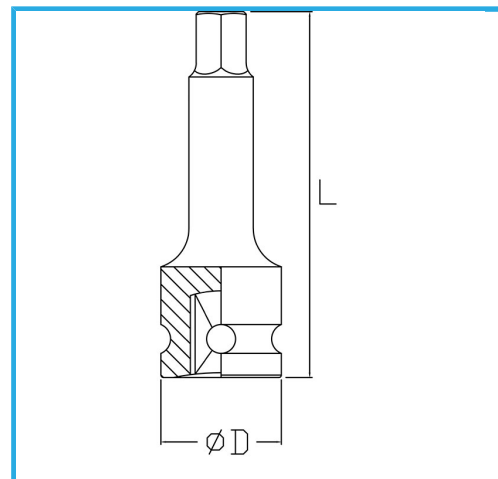

€8,10

Misura	19 mm
D	25 mm
Lunghezza	78 mm
Peso lordo	0,20 kg
Codice EAN	8012667271442

Fosfatata

1/2"

Cr-Mo