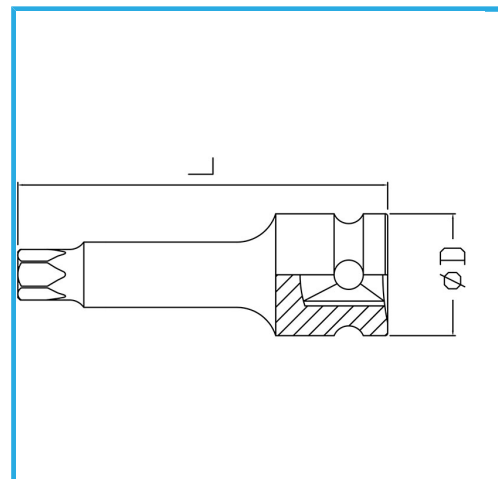

€8,00

Misura	T40
D	25 mm
Lunghezza	78 mm
Peso lordo	0,09 kg
Codice EAN	8012667271268

Fosfatata

1/2"

Cr-Mo