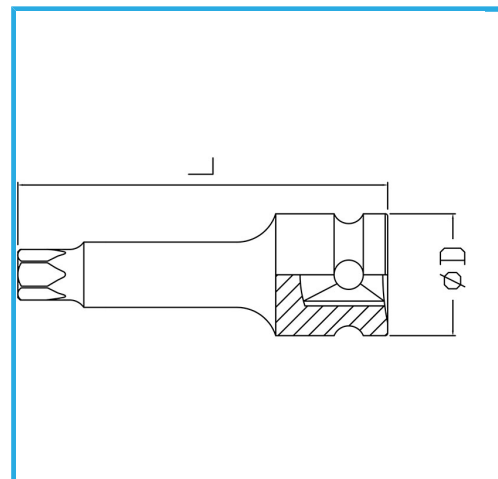

€7,50

Medida	T30
D	25 mm
Longitud	78 mm
Peso bruto	0,08 kg
Codigo de barras	8012667271251

Fosfatado

1/2"

Cr-Mo