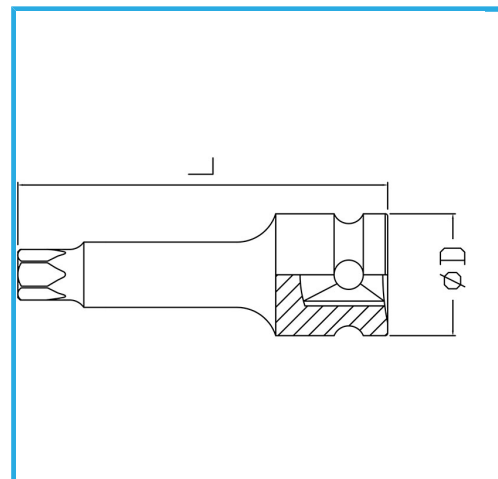

€7,50

Misura	T30
D	25 mm
Lunghezza	78 mm
Peso lordo	0,08 kg
Codice EAN	8012667271251

Fosfatata

1/2"

Cr-Mo