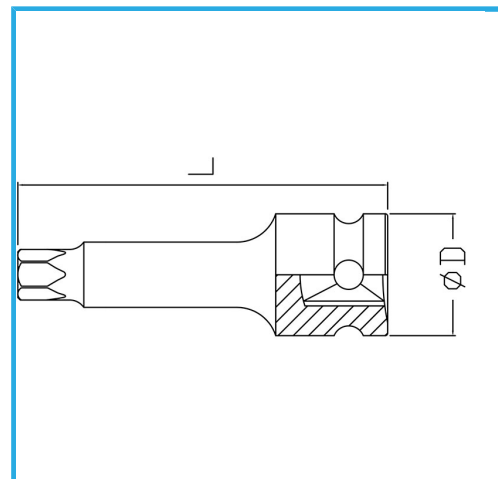

€8,10

Misura	T50
D	25 mm
Lunghezza	78 mm
Peso lordo	0,09 kg
Codice EAN	8012667271299

Fosfatata

1/2"

Cr-Mo