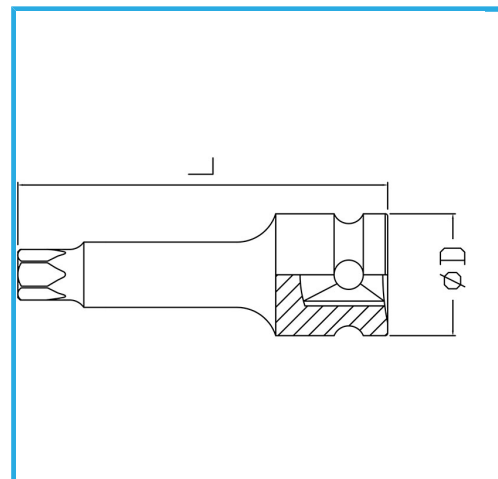

€10,50

Misura	T60
D	25 mm
Lunghezza	78 mm
Peso lordo	0,12 kg
Codice EAN	8012667271305

Fosfatata

1/2"

Cr-Mo