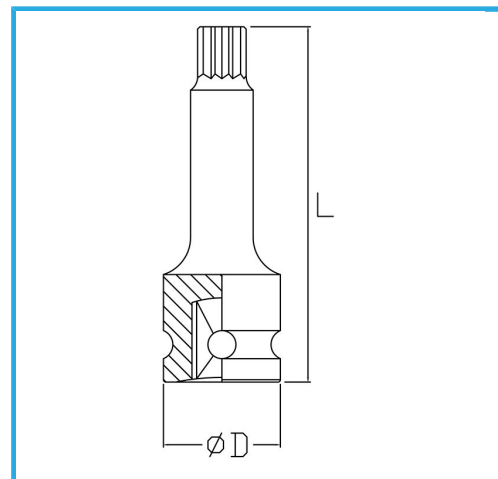

€6,50

Misura	8
D	25 mm
Lunghezza	60 mm
Peso lordo	0,08 kg
Codice EAN	8012667271497

Fosfatata

1/2"

Cr-Mo