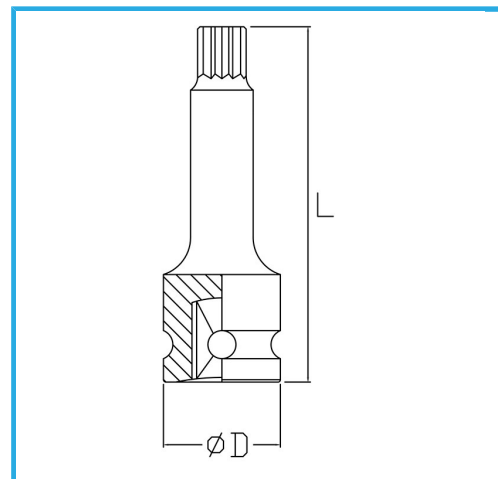

€8,10

Misura	20
D	25 mm
Lunghezza	60 mm
Peso lordo	0,14 kg
Codice EAN	8012667271558

Fosfatata

1/2"

Cr-Mo