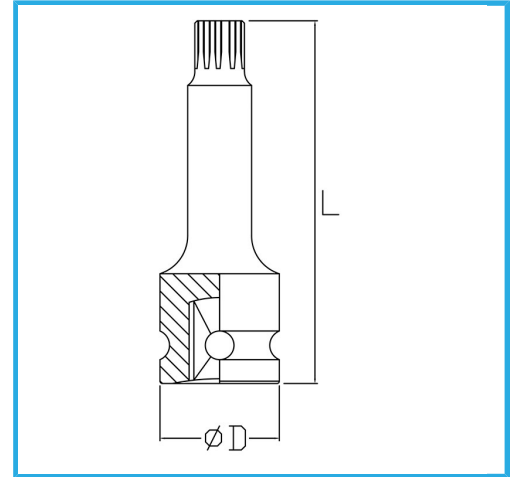

# ART. BI433M004

LLAVE DE VASO DE IMPACTO CON PUNTA RIBE MACHO

€6,50

Medida	4
D	25 mm
Longitud	60 mm
Peso bruto	0,07 kg
Codigo de barras	8012667271565

Fosfatado

1/2"

3121 - 3129

-