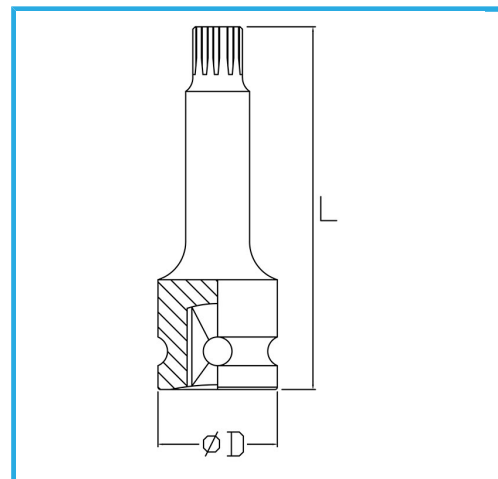

€6,50

Misura	6
D	25 mm
Lunghezza	60 mm
Peso lordo	0,07 kg
Codice EAN	8012667271589

Fosfatata

1/2"

Cr-Mo