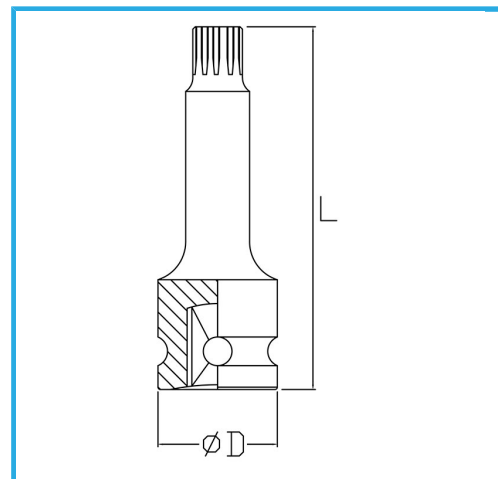

€6,50

Misura	7
D	25 mm
Lunghezza	60 mm
Peso lordo	0,07 kg
Codice EAN	8012667271596

Fosfatata

1/2"

Cr-Mo