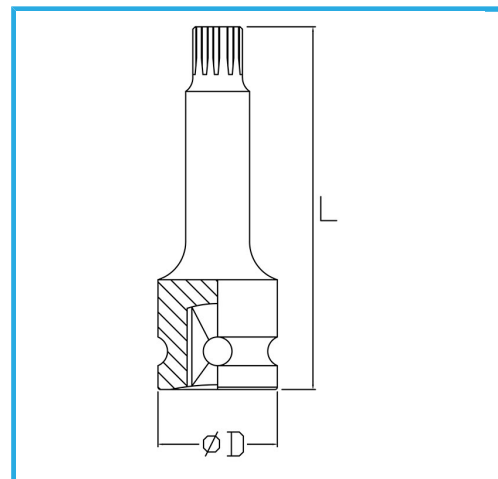

€6,50

Medida	8
D	25 mm
Longitud	60 mm
Peso bruto	0,07 kg
Codigo de barras	8012667271602

Fosfatado

1/2"

Cr-Mo