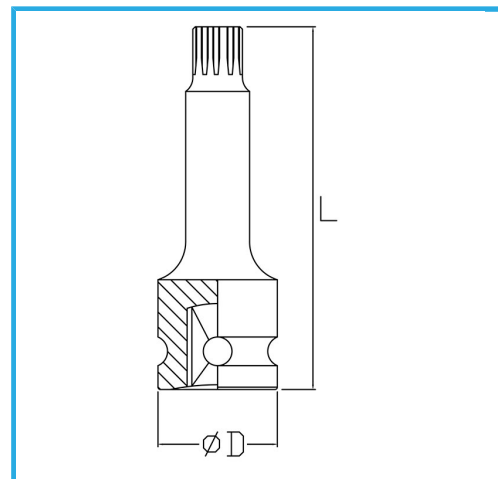

€6,50

| | |
|------------|---------------|
| Misura | 8 |
| D | 25 mm |
| Lunghezza | 60 mm |
| Peso lordo | 0,07 kg |
| Codice EAN | 8012667271602 |

Fosfatata

1/2"

Cr-Mo