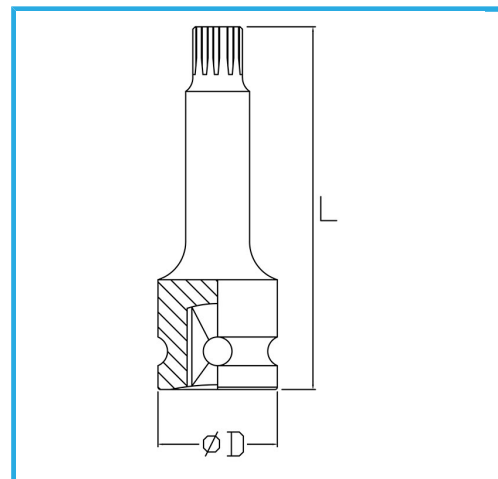

€6,50

Misura	8
D	25 mm
Lunghezza	60 mm
Peso lordo	0,07 kg
Codice EAN	8012667271602

Fosfatata

1/2"

Cr-Mo