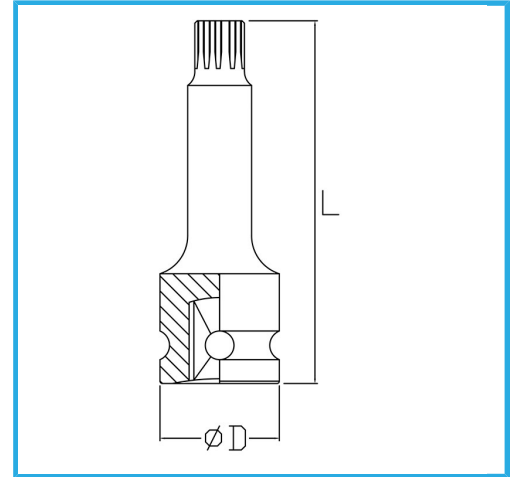

ART. BI433M009

LLAVE DE VASO DE IMPACTO CON PUNTA RIBE MACHO

€6,50

Medida	9
D	25 mm
Longitud	60 mm
Peso bruto	0,08 kg
Codigo de barras	8012667271619

Fosfatado

1/2"