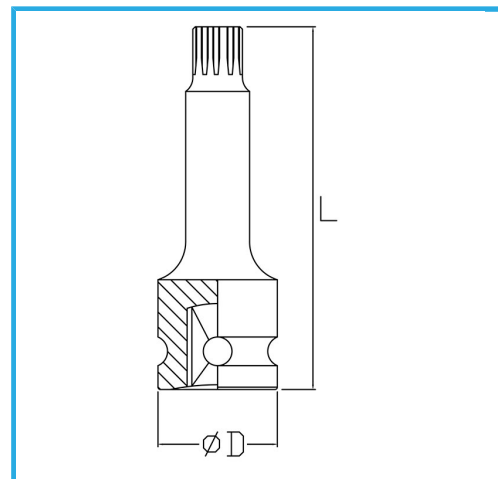

€8,10

Misura	14
D	25 mm
Lunghezza	60 mm
Peso lordo	0,09 kg
Codice EAN	8012667271640

Fosfatata

1/2"

Cr-Mo