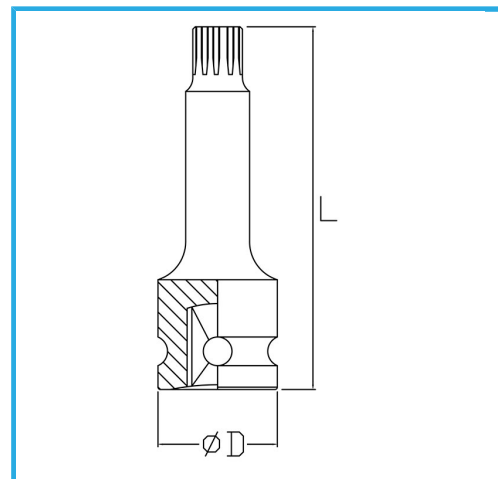

ART. BI433M016
LLAVE DE VASO DE IMPACTO CON PUNTA RIBE MACHO

€8,40

Medida	16
D	25 mm
Longitud	60 mm
Peso bruto	0,11 kg
Codigo de barras	8012667271657

Fosfatado

1/2"

Cr-Mo