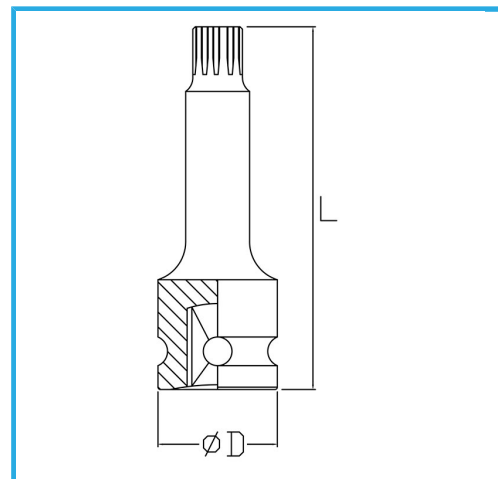

€8,40

Misura	16
D	25 mm
Lunghezza	60 mm
Peso lordo	0,11 kg
Codice EAN	8012667271657

Fosfatata

1/2"