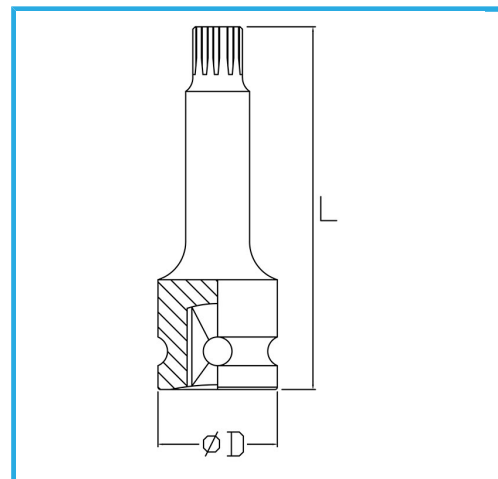

€8,40

Misura	16
D	25 mm
Lunghezza	60 mm
Peso lordo	0,11 kg
Codice EAN	8012667271657

Fosfatata

1/2"

Cr-Mo