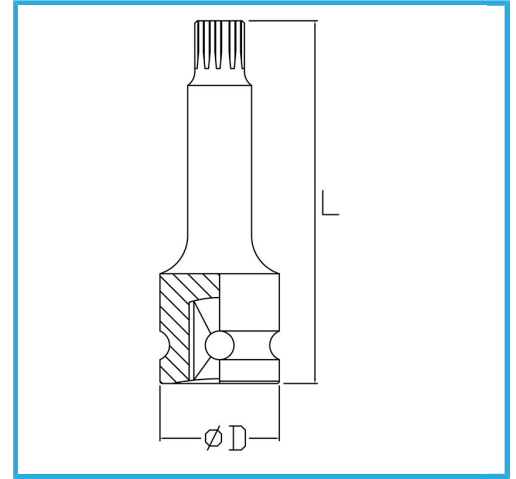

# ART. BI433M018

LLAVE DE VASO DE IMPACTO CON PUNTA RIBE MACHO

€8,70

Medida	18
D	25 mm
Longitud	60 mm
Peso bruto	0,12 kg
Codigo de barras	8012667271664

Fosfatado

1/2"

Cr-Mo