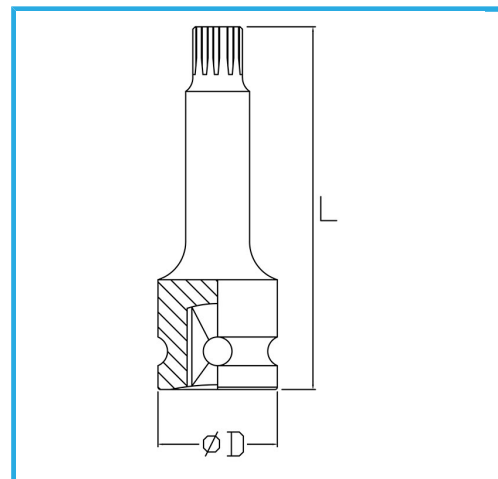

€8,70

Misura	18
D	25 mm
Lunghezza	60 mm
Peso lordo	0,12 kg
Codice EAN	8012667271664

Fosfatata

1/2"

Cr-Mo