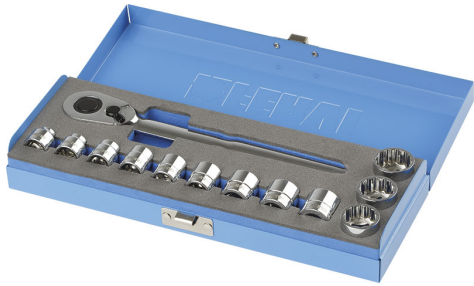

# ART. SN4E4C013

STECKSCHLÜSSEL SATZ MIT 12 KANT STECKSCHLÜSSELN,  
NIEDRIGE BAUFORM

12 STECKSCHLÜSSEL UND 1 60T RATSCHHE, ZUR ANWENDUNG AN  
SCHWER ZUGÄNGLICHEN STELLEN.

**Hülsen** 8, 9, 10, 11, 12, 13, 14, 15, 16, 17, 18, 19  
mm

**Bruttogewicht** 0,84 kg

**EAN-Code** 8012667273729

Box

-

Chrom

13 Pcs

3/8"