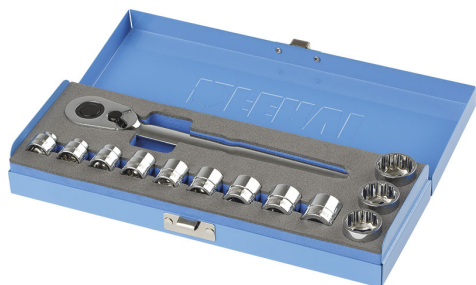

COMPOSTO DA 12 BUSSOLE E 1 CRICCHETTO REVERSIBILE RIBASSATO A 60 DENTI, DI ALTEZZA RIDOTTA PER POTER OPERARE IN PICCOLI SPAZI.

€81,40

Bussole 8, 9, 10, 11, 12, 13, 14, 15, 16, 17, 18, 19 mm

Peso lordo 0,84 kg

Codice EAN 8012667273729

Scatola

Cr-V -

Cromata

13 Pcs

3/8"