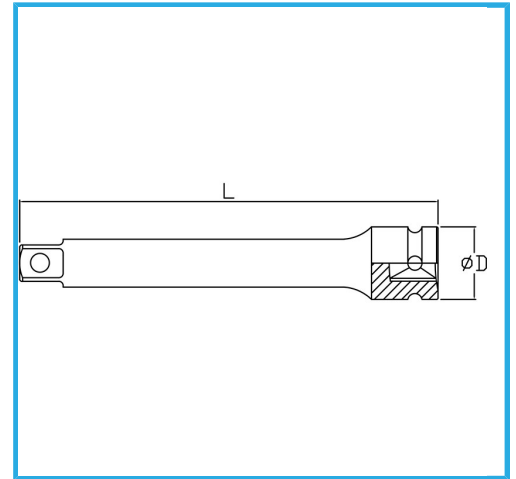

€24,20

D	25 mm
Longitud	250 mm
Peso bruto	0,44 kg
Codigo de barras	8012667273835

Fosfatado

1/2"

Cr-Mo