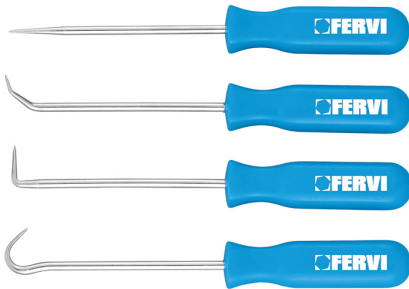

MIT KOHLENSTOFFSTAHLSPITZEN UND POLYPROPYLENGRIFF, AUCH ZUM ENTFERNEN VON MOTORDICHTUNGEN GEEIGNET.

Länge	135 mm
Bruttogewicht	0,09 kg
Verpackungsmaße	210x100x20 h mm
EAN-Code	8012667274566

Aufhängbar

Chrom

4 Pcs

Stahl