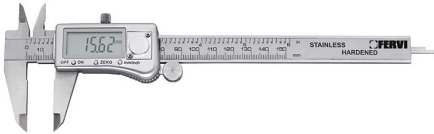

WITH 3 FUNCTIONS AND A BIG SCREEN.

Range	0-200 mm 0-8"
Reading	0,01 mm 0,0005" g
Beam	16 x 3,2 mm
Jaws	50 mm
Battery	1 x LR44
Gross weight	0,50 kg
EAN Code	8012667274337

-

862

Box