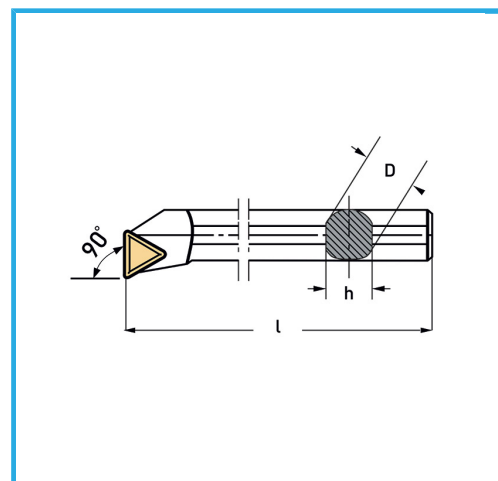

€171,00
€222,00

Utensili per interno

Inserto (non incluso)

Chiave torx

Vite

Peso lordo

Codice EAN

STFCR08, STFCR10, STFCR12,
STFCR16, STFCR20

TCMT110204...

T8 x 2 Pz

T8 x 2,5 mm x 5 Pz

1,42 kg

8012667009434

Satinata

Nichelata

Esterna