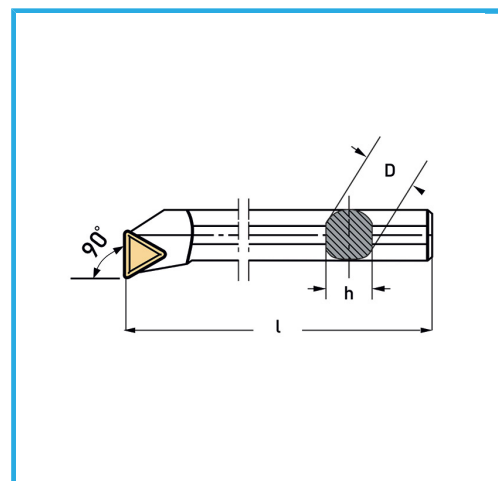

€171,00  
€222,00

**Utensili per interno**

**Inserto (non incluso)**

**Chiave torx**

**Vite**

**Peso lordo**

**Codice EAN**

STFCR08, STFCR10, STFCR12,  
STFCR16, STFCR20

TCMT110204...

T8 x 2 Pz

T8 x 2,5 mm x 5 Pz

1,42 kg

8012667009434

Satinata

Nichelata

Esterna