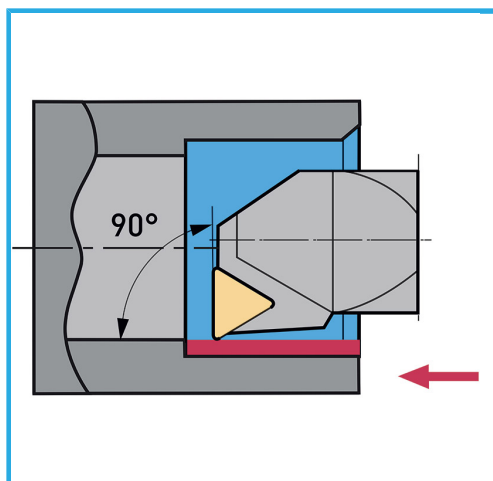

€171,00  
€222,00

**Utensili per interno**

**Inserto (non incluso)**

**Chiave torx**

**Vite**

**Peso lordo**

**Codice EAN**

STFCR08, STFCR10, STFCR12,  
STFCR16, STFCR20