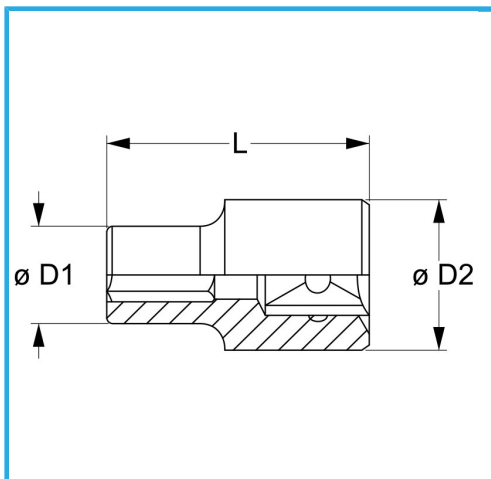

DIN 3124.

€8,50

Misura	20 mm
D1	31 mm
D2	36 mm
Lunghezza	50 mm
Peso lordo	0,21 kg
Codice EAN	8012667280413

Append.

Cromata

3/4"

-

Cr-V