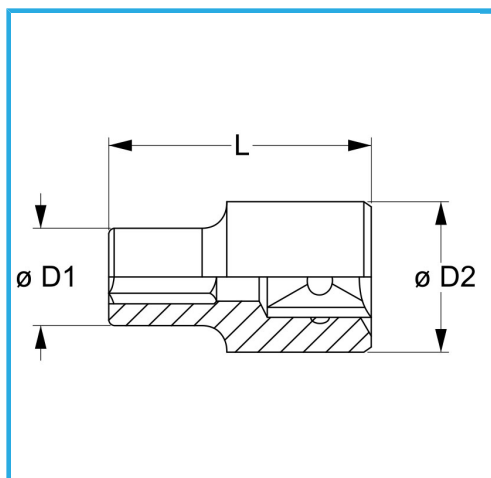

DIN 3124.

€8,50

|            |               |
|------------|---------------|
| Misura     | 22 mm         |
| D1         | 33 mm         |
| D2         | 36 mm         |
| Lunghezza  | 50 mm         |
| Peso lordo | 0,21 kg       |
| Codice EAN | 8012667280437 |

Append.

Cromata

3/4"

-

Cr-V

-