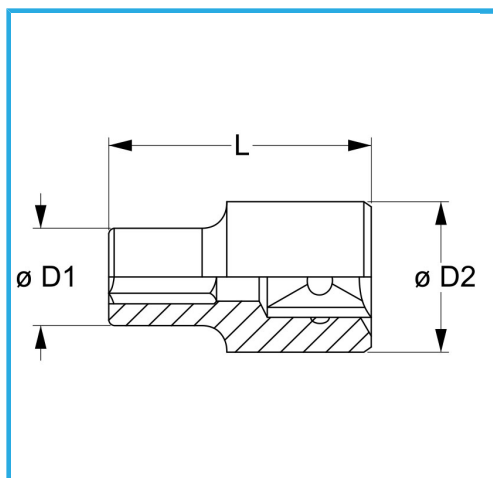

DIN 3124.

€8,50

| | |
|------------|---------------|
| Misura | 23 mm |
| D1 | 34 mm |
| D2 | 36 mm |
| Lunghezza | 50 mm |
| Peso lordo | 0,22 kg |
| Codice EAN | 8012667280444 |

Append.

Cromata

3/4"

-

Cr-V